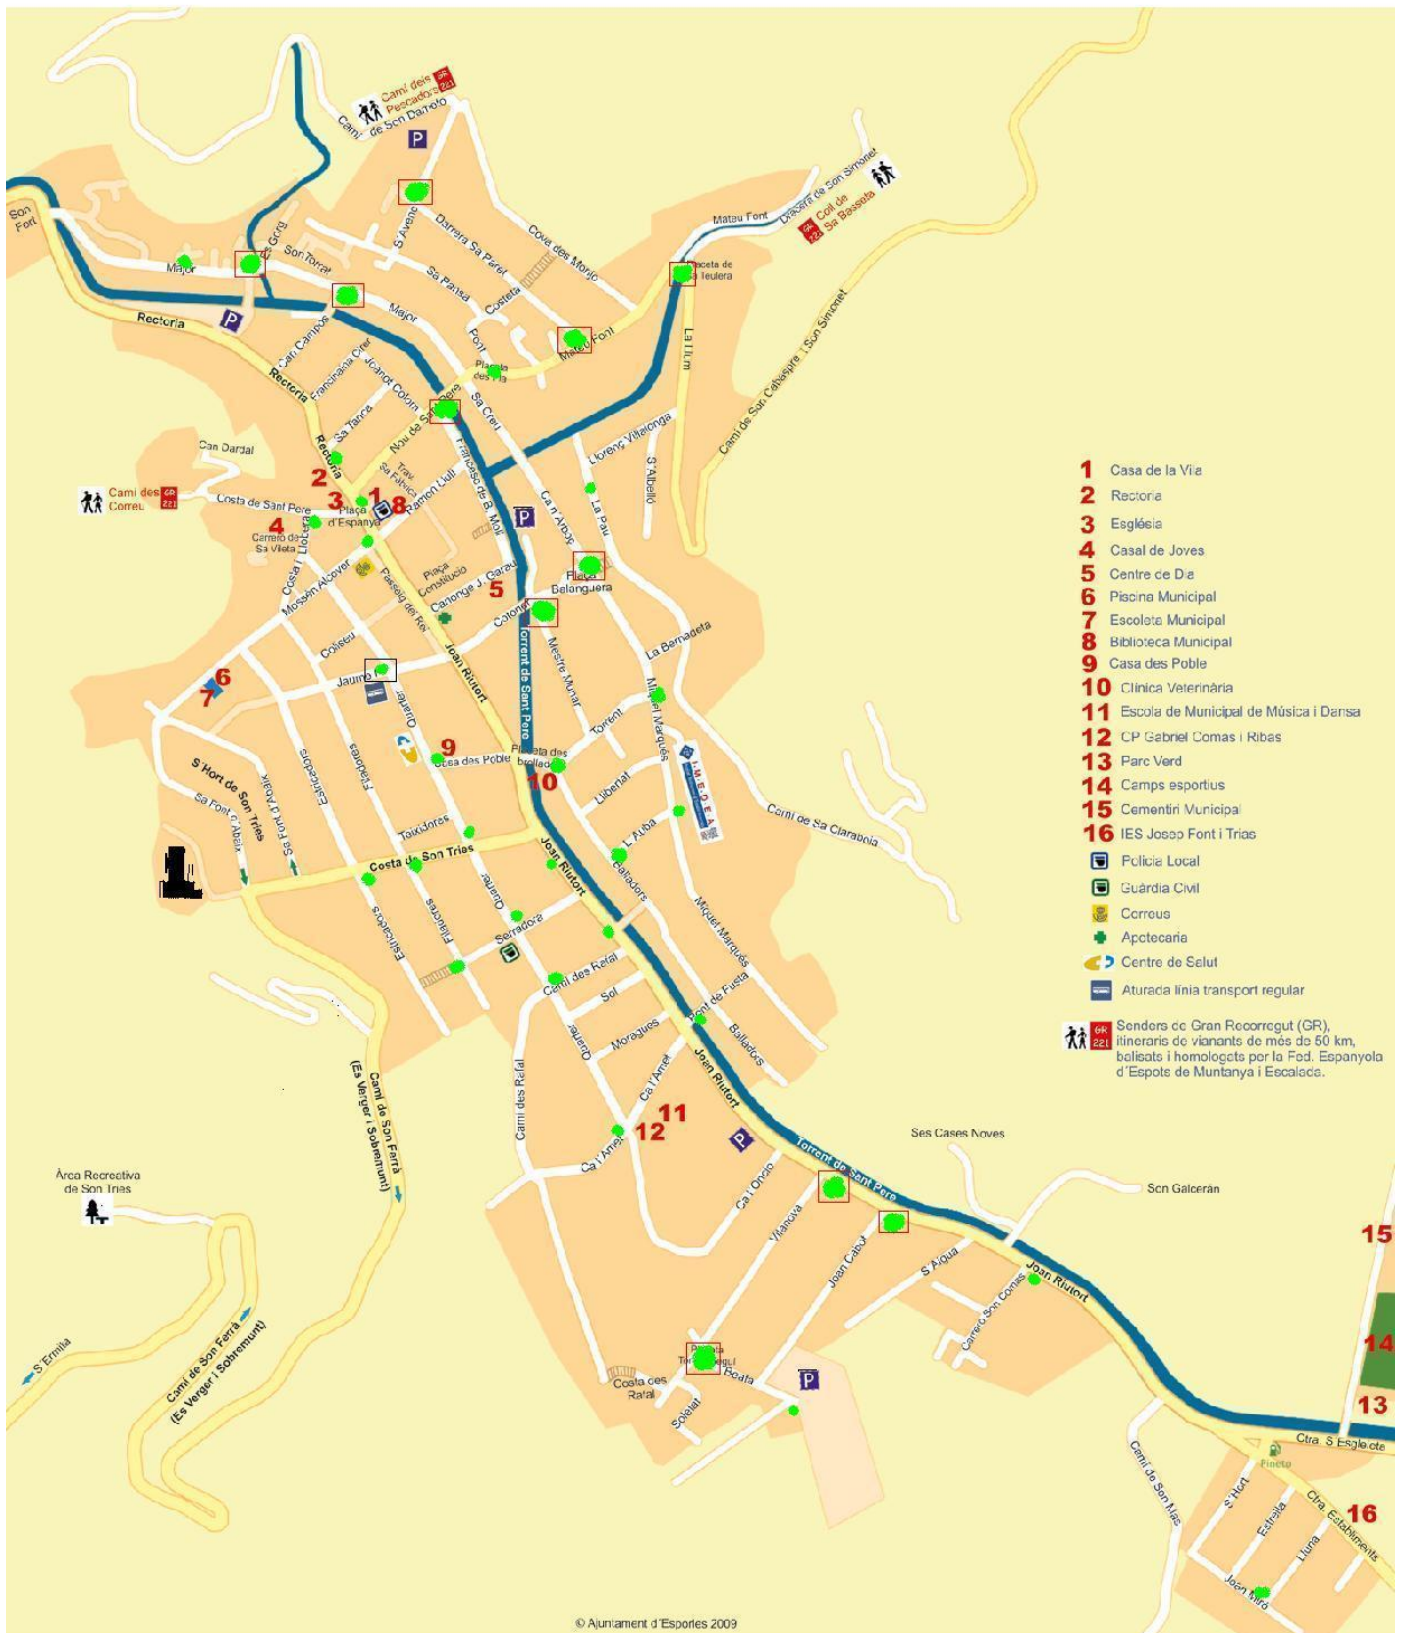

Vidre PaP 240 litres a Esporles

- 36 contenidors
- molt plens
- iglú

ES VERGER

Dos punts d'aportació per fraccions al Verger:

- Camí de s'Alzinar
- Pla des Born

Contenidors de vidre PaP a Ses Rotgetes:

- 6 de 240 litres
- 1 de 360 litres (al Vial XII)

A s'Esgleieta 2 de 240 litres i 1 de 360 litres (vidre)