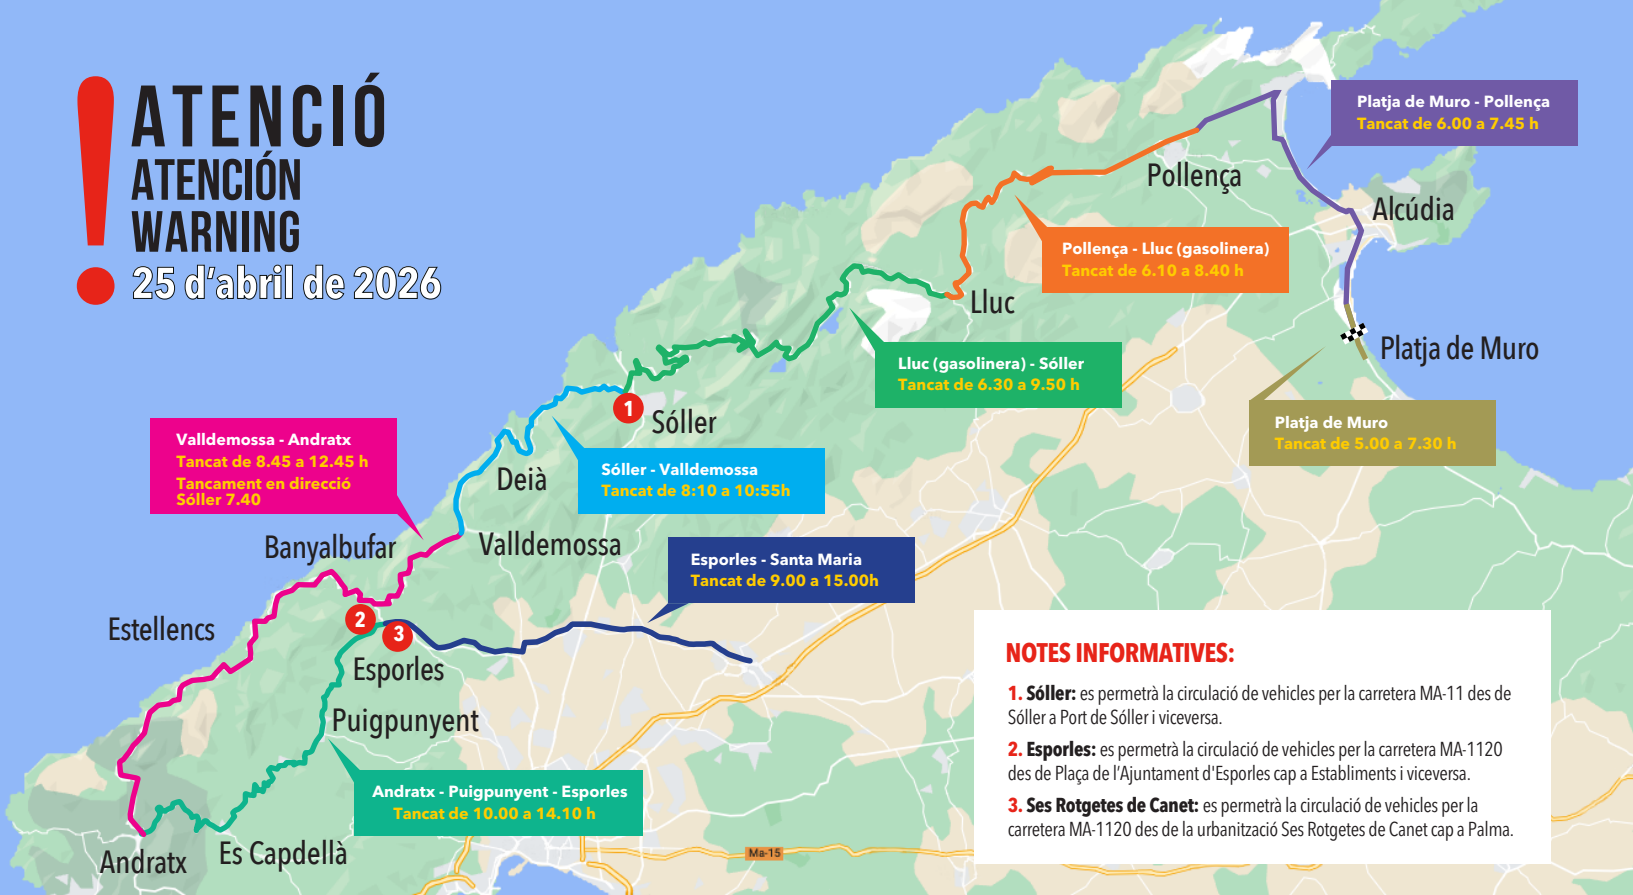

# ATENCIÓ ATENCIÓN WARNING

● 25 d'abril de 2026

## NOTES INFORMATIVES:

- 1. Sóller:** es permetrà la circulació de vehicles per la carretera MA-11 des de Sóller a Port de Sóller i viceversa.
- 2. Esporles:** es permetrà la circulació de vehicles per la carretera MA-1120 des de Plaça de l'Ajuntament d'Esporles cap a Establiments i viceversa.
- 3. Ses Rotgetes de Canet:** es permetrà la circulació de vehicles per la carretera MA-1120 des de la urbanització Ses Rotgetes de Canet cap a Palma.

**OK**  
mobility

## Carretera tallada per prova esportiva

Carretera cortada por prueba deportiva | Road closed to traffic due to sporting event

☎ 644 139 312

644 733 138

644 614 859

Gràcies per la seva col·laboració

Gracias por su colaboración