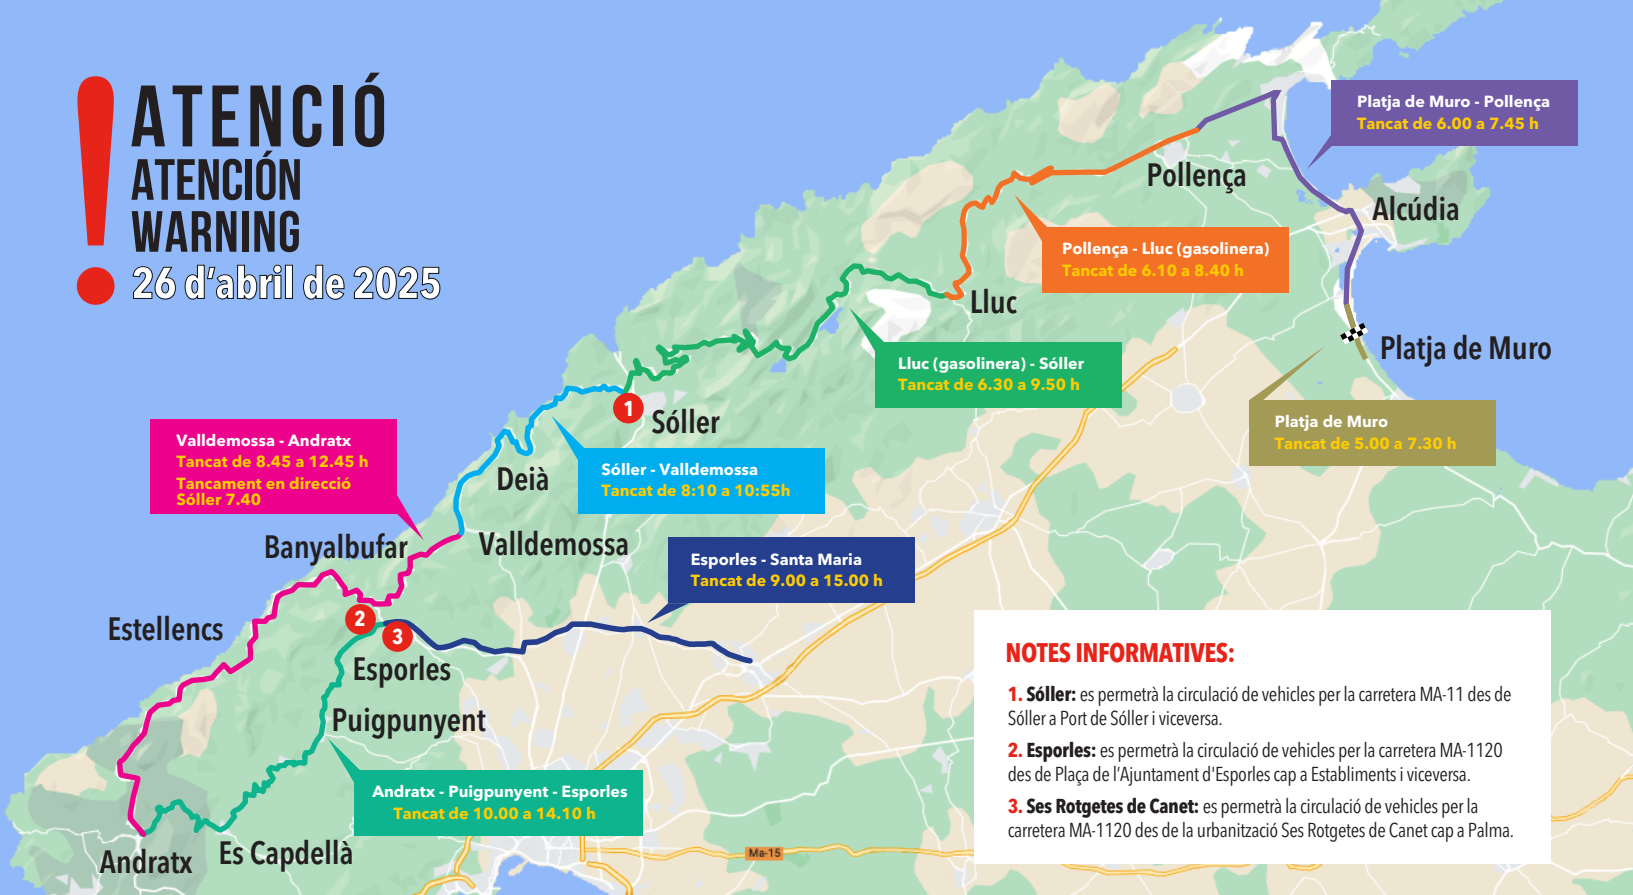

# ATENCIÓ ATENCIÓN WARNING

● 26 d'abril de 2025

OK mobility

## Carretera tallada per prova esportiva

Carretera cortada por prueba deportiva | Road closed to traffic due to sporting event

📞 644 139 312

El telèfon estarà operatiu a partir del dijous 17 d'abril  
El teléfono estará operativo a partir del jueves 17 de abril  
The phone will be operational from Thursday, April 17